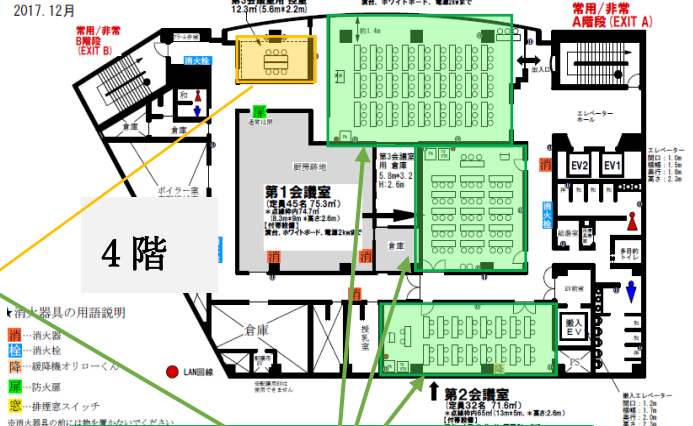

熊本市国際交流会館

国際交流会館
F面図

熊本市国際交流会館
4F平面図

【控室関係】

4F 第3会議室控室 10名

6F 6F控室 5名

広さはあまりありません。

小学校部会
分科会会場

4階第1会議室：45名 第④分科会

4階第2会議室：32名 第⑤分科会

4階第3会議室：81名 第⑥分科会

6階 ホール：120名 第⑦分科会

周辺地図