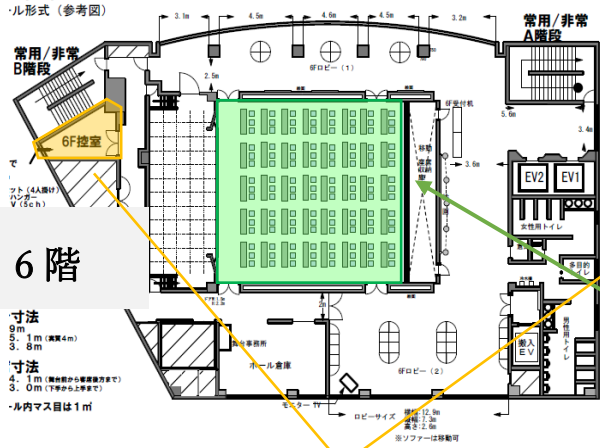

熊本市国際交流会館

国際交流会館
F面図

熊本市国際交流会館
4F平面図

【控室関係】

4F 第3会議室控室 10名

6F 6F控室 5名

広さはあまりありません。

小学校部会
分科会会場

4階第1会議室：45名 第④分科会

4階第2会議室：32名 第⑤分科会

4階第3会議室：81名 第⑥分科会

6階 ホール：120名 第⑦分科会

周辺地図